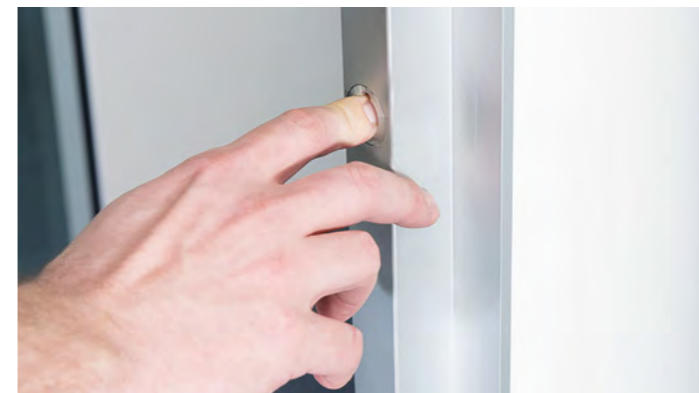

VACUWALL®

 einstellbare
Platten

 39 dB

VACUWALL® | Unbegrenzte Variabilität

Die einzige völlig mobile Wand. Sie können sie überall aufbauen. In jeglichem Umfang und so oft Sie wollen oder brauchen.

VACUWALL® ist die einzige Mobilwand für Räume ohne Belastung der Deckenkonstruktion. Dank des Verriegelungsmechanismus und des geringen Gewichts werden den umgebenden Strukturelementen keine statischen Anforderungen gestellt. Entscheiden Sie einfach, in welchem Raum Sie Ihre VACUWALL® platzieren möchten, messen Sie Höhe und Länge und legen Sie los.

Mit dem einzigartigen Vakuumsystem dauert die Installation nur wenige Minuten. Mit ihm sparen Sie Geld und Zeit bei der Montage und dem Umbau, weil Sie alles bequem selbst machen können.

Es kann in Kombination mit anderen LIKO-S-Trennwänden verwendet werden, um die Anwendung dieser Systeme zu erweitern.

- ◀ Ergonomischer Manipulator an den Platten
- ▶ Per Knopfdruck wird die Wand fixiert
- ▶ Fixierte Platte
- ▶ Pumpe zum Lösen der Platte
- ▶ Gelöste Platte

Vacuwall® kann in einem Neubau oder in einem vorhandenen Innenraum installiert werden ▶

GLASTRENNWÄNDE

Gerahmte und rahmenlose Trennwände, welche die **höchsten Anforderungen** an Design und Akustik erfüllen.

SMART-I-WALL®

Hochauflösend, mit einzigartigem Sound und Touchscreen direkt in der Wand.