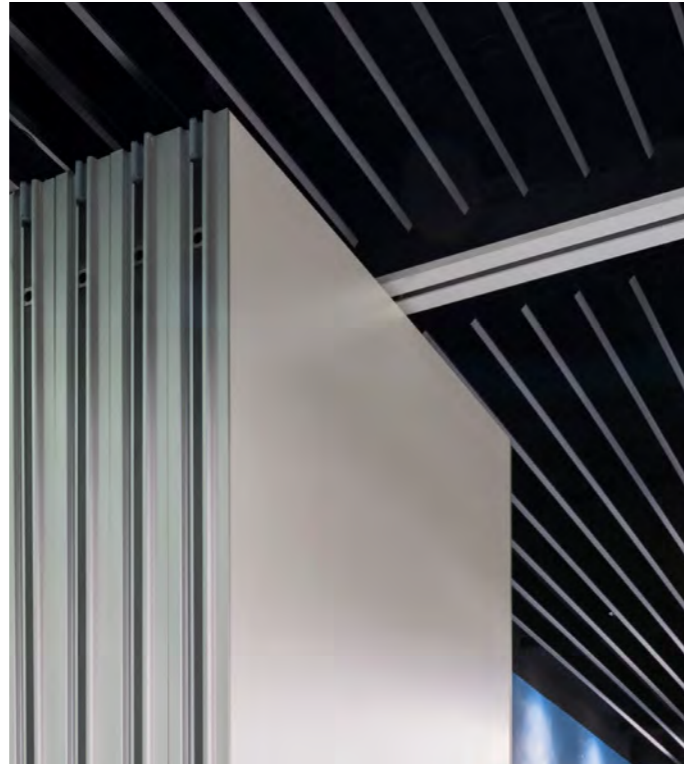

- ▼ Knopf- und Pumpensteuerung | LIKO-Space+
- ▼ Manuelle Steuerung per Türgriff | LIKO-Space