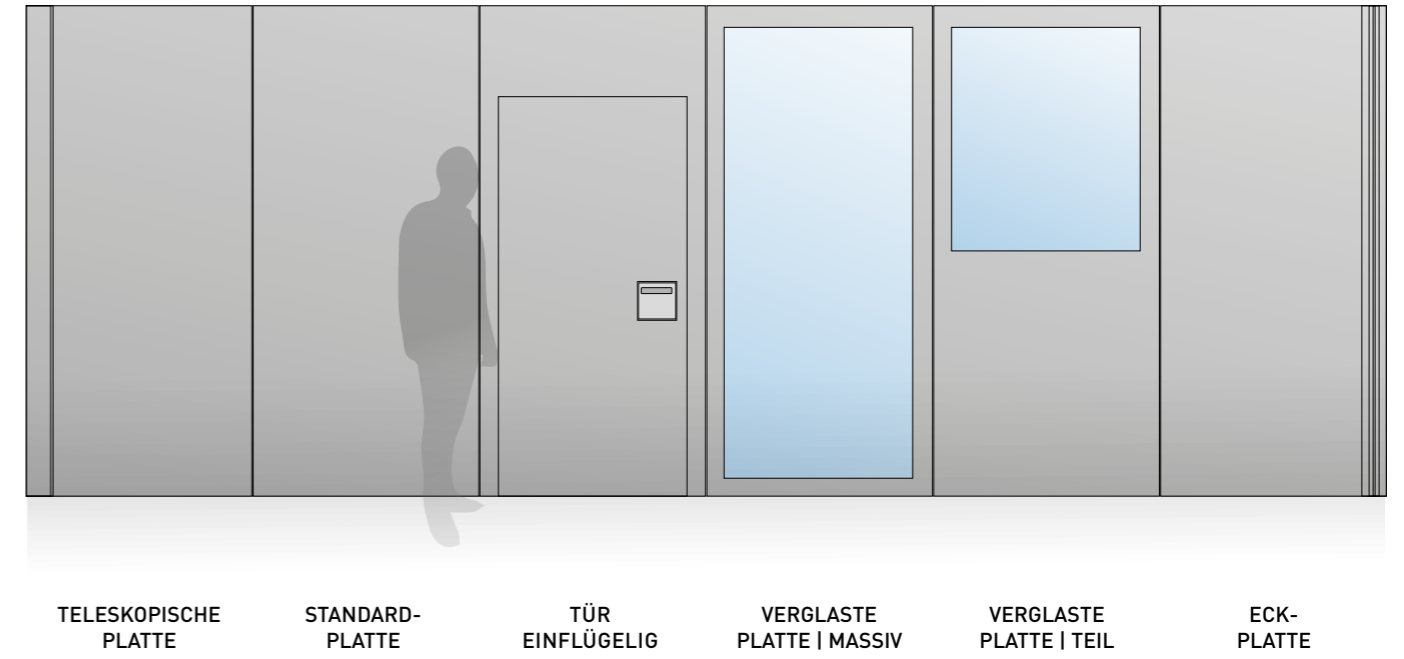

MOBILE WÄNDE

- ▼ Knopf- und Pumpensteuerung | LIKO-Space+
- ▼ Manuelle Steuerung per Türgriff | LIKO-Space

Verwendete Plattentypen

Einparktypen

VACUWALL®

Die weltweit einzige Mobilwand, die Ihnen uneingeschränkte Variabilität bietet.

VACUWALL®

 einstellbare
Platten

 39 dB

VACUWALL® | Unbegrenzte Variabilität

Die einzige völlig mobile Wand. Sie können sie überall aufbauen. In jeglichem Umfang und so oft Sie wollen oder brauchen.

VACUWALL® ist die einzige Mobilwand für Räume ohne Belastung der Deckenkonstruktion. Dank des Verriegelungsmechanismus und des geringen Gewichts werden den umgebenden Strukturelementen keine statischen Anforderungen gestellt. Entscheiden Sie einfach, in welchem Raum Sie Ihre VACUWALL® platzieren möchten, messen Sie Höhe und Länge und legen Sie los.

Mit dem einzigartigen Vakuumsystem dauert die Installation nur wenige Minuten. Mit ihm sparen Sie Geld und Zeit bei der Montage und dem Umbau, weil Sie alles bequem selbst machen können.

Es kann in Kombination mit anderen LIKO-S-Trennwänden verwendet werden, um die Anwendung dieser Systeme zu erweitern.

- ◀ Ergonomischer Manipulator an den Platten
- ▶ Per Knopfdruck wird die Wand fixiert
- ▶ Fixierte Platte
- ▶ Pumpe zum Lösen der Platte
- ▶ Gelöste Platte

Vacuwall® kann in einem Neubau oder in einem vorhandenen Innenraum installiert werden ▶