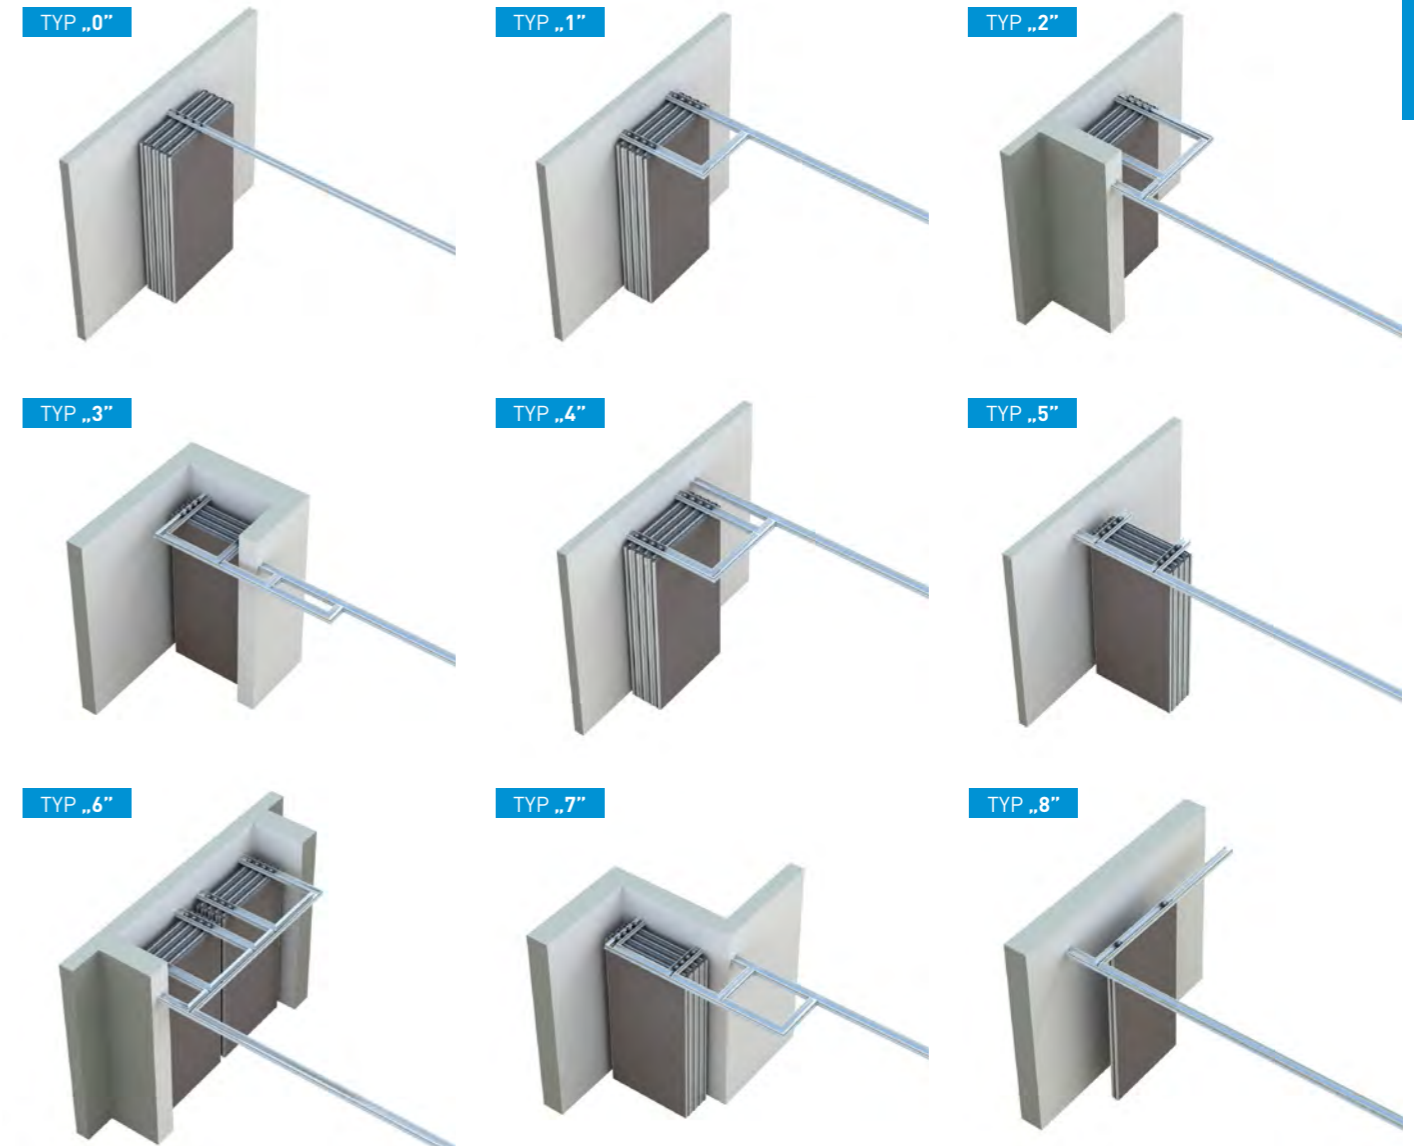

MOBILE WÄNDE

- ▼ Knopf- und Pumpensteuerung | LIKO-Space+
- ▼ Manuelle Steuerung per Türgriff | LIKO-Space

Verwendete Plattentypen

Einparktypen

VACUWALL®

Die weltweit einzige Mobilwand, die Ihnen uneingeschränkte Variabilität bietet.

VACUWALL®

 einstellbare
Platten

 39 dB

VACUWALL® | Unbegrenzte Variabilität

Die einzige völlig mobile Wand. Sie können sie überall aufbauen. In jeglichem Umfang und so oft Sie wollen oder brauchen.

VACUWALL® ist die einzige Mobilwand für Räume ohne Belastung der Deckenkonstruktion. Dank des Verriegelungsmechanismus und des geringen Gewichts werden den umgebenden Strukturelementen keine statischen Anforderungen gestellt. Entscheiden Sie einfach, in welchem Raum Sie Ihre VACUWALL® platzieren möchten, messen Sie Höhe und Länge und legen Sie los.

Mit dem einzigartigen Vakuumsystem dauert die Installation nur wenige Minuten. Mit ihm sparen Sie Geld und Zeit bei der Montage und dem Umbau, weil Sie alles bequem selbst machen können.

Es kann in Kombination mit anderen LIKO-S-Trennwänden verwendet werden, um die Anwendung dieser Systeme zu erweitern.

- ◀ Ergonomischer Manipulator an den Platten
- ▶ Per Knopfdruck wird die Wand fixiert
- ▶ Fixierte Platte
- ▶ Pumpe zum Lösen der Platte
- ▶ Gelöste Platte

Vacuwall® kann in einem Neubau oder in einem vorhandenen Innenraum installiert werden ▶